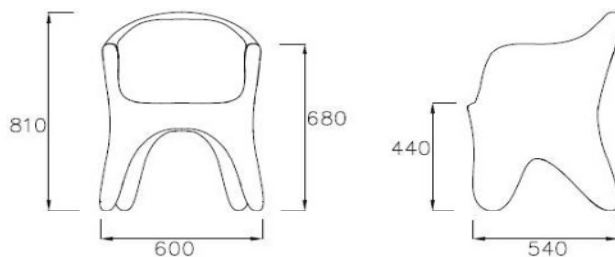

Reference

7315ZZ

7317ZZ

7318ZZ

7319ZZ

7312ZZ

XO DESIGN

5 Rue du Chevalier de Saint-George - 75008 PARIS
Tel : +33 1 40 15 95 03 - Mail : info@xo-design.com