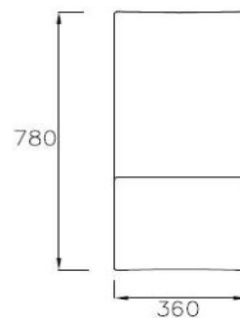

Dimensions

Height / hauteur : 30,7 in / 78 cm

Width / largeur : 14,5 in / 37 cm

Weight / Poids

Net : 5,5 kg

packed by 1 piece / Conditionné par 1

Gross per box / Brut par carton : 8 kg

Packaging sizes / Taille du conditionnement :

Height / Hauteur : 81 cm

Width / Largeur : 38 cm

Length / Longueur : 41,5 cm

Certification:

Contract, domestic & outdoor

BS EN 581-1:2006

BS EN 581-2:2007

BS EN 1022:2005

Tarif 2018

Prix Public Unitaire : **280,00€ TTC**

Item / Produit

Anthracite
Cool Grey / Gris Pâle
Pink
Purple
Lime green

Reference

174305ZZ
174302ZZ
174307ZZ
174308ZZ
174309ZZ

XO DESIGN

5 Rue du Chevalier de Saint-George - 75008 PARIS
Tel : +33 1 40 15 95 03 - Mail : info@xo-design.com