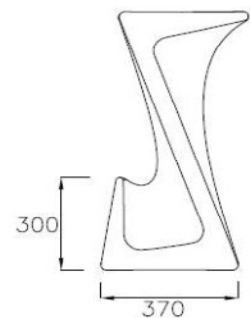

Dimensions

Height / hauteur : 30,7 in / 78 cm

Width / largeur : 14,5 in / 37 cm

Weight / Poids

Net : 5,5 kg

packed by 1 piece / Conditionné par 1

Gross per box / Brut par carton : 8 kg

Packaging sizes / Taille du conditionnement :

Height / Hauteur : 81 cm

Width / Largeur : 38 cm

Length / Longueur : 41,5 cm

Certification:

Contract, domestic & outdoor

BS EN 581-1:2006

BS EN 581-2:2007

BS EN 1022:2005

Tarif 2018

Prix Public Unitaire : **280,00€ TTC**

Item / Produit

Anthracite
Cool Grey / Gris Pâle
Pink
Purple
Lime green

Reference

174305ZZ
174302ZZ
174307ZZ
174308ZZ
174309ZZ

XO DESIGN

5 Rue du Chevalier de Saint-George - 75008 PARIS
Tel : +33 1 40 15 95 03 - Mail : info@xo-design.com