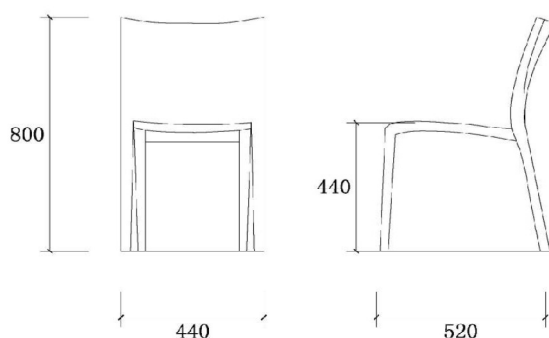

Slick Slick, c'est la chaise dans ce qu'elle a plus essentiel, au sens philosophique pourrait-on presque dire ! Concentré d'élégance et d'intelligence, elle est emblématique de la créativité et de la vision de Starck, qui peut se résumer dans sa volonté d'offrir le produit juste au prix juste. Cette chaise très bon marché bénéficie pourtant de la technologie la plus pointue d'injection assistée grâce à laquelle, Slick Slick est si légère et néanmoins si robuste.

Technical data / Données techniques

References

Material / Matériaux

Charged polypropylene / Polypropylène chargé
Stackable / Empilable

Dimensions

Height / hauteur : 80 cm
Width / largeur : 44 cm
Depth / profondeur : 52 cm

Weight / Poids

Net : 5 kg
packed by 2 pieces in colour / Conditionnés par 2 par couleur
Gross per box / Brut par carton : 12 KG

Packaging sizes / Taille du conditionnement :

Height / Hauteur : 87 cm
Width / Largeur : 50 cm
Length / Longueur : 60 cm

Certification:

Contract

Item / Produit

Ivory / Ivoire
Grey / Grise
Beige
Orange
Aniseed Green / Vert Anis

Reference

154200VP
154202VP
154204VP
154206VP
154209VP