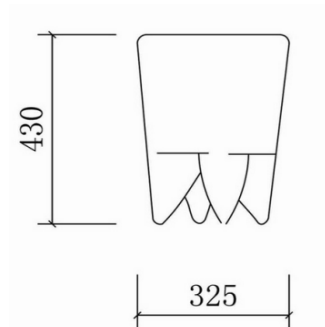

#### Dimensions

Height / hauteur : 16,9 in / 43 cm

Width / largeur : 12,8 in / 32,5 cm

#### Packaging sizes / Taille du conditionnement :

Height / Hauteur : 60 cm

Width / Largeur : 33 cm

Length / Longueur : 33 cm

147806ZN

147807TN

147808TN

147808ZN

147809TN

147809ZN

**XO DESIGN**

5 Rue du Chevalier de Saint-George - 75008 PARIS  
Tel : +33 1 40 15 95 03 - Mail : info@xo-design.com