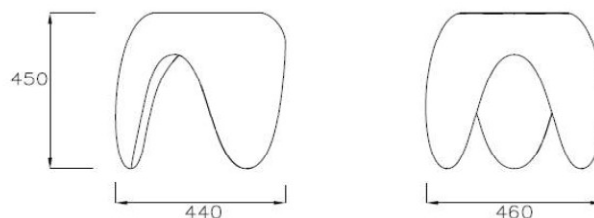

Baby Bite est un objet zoomorphique.
Baby Bite est tour à tour un tabouret, une table basse ou un piètement.
Tel un puzzle, les pièces s'emboîtent pour donner vie à de nouvelles formes.

Technical data / Données techniques

References

Material / Matériaux

Rotomoulded polyethylen / polyéthylène rotomoulé

Item / Produit

Anthracite
Cool Grey / Gris Pâle

Reference

7585ZZ
7582zz

Dimensions

Height / hauteur : 17,7 in / 45 cm
Width / largeur : 18,1 in / 46 cm

Weight / Poids

Net : 3,6 kg
packed by 2 pieces in colour / Conditionnés par 2 par couleur
Gross per box / Brut par carton : 9 kg

Packaging sizes / Taille du conditionnement :

Height / Hauteur : 60,7 cm
Width / Largeur : 47,2 cm
Length / Longueur : 47,2 cm

Certification:

BSEN581-1:2006
BS EN 581-2:2009
BS EN 1022:2005

Tarif 2014

Prix Public Unitaire : **185,00€ TTC**